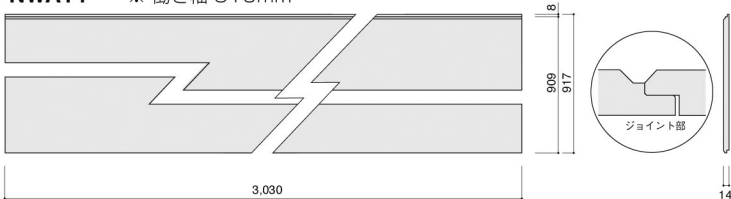

塗り壁 14

NWA14 ※ 働き幅 910mm

UNWAH49

UNWAM49

UFRO14

UFROR15

UFROR1510